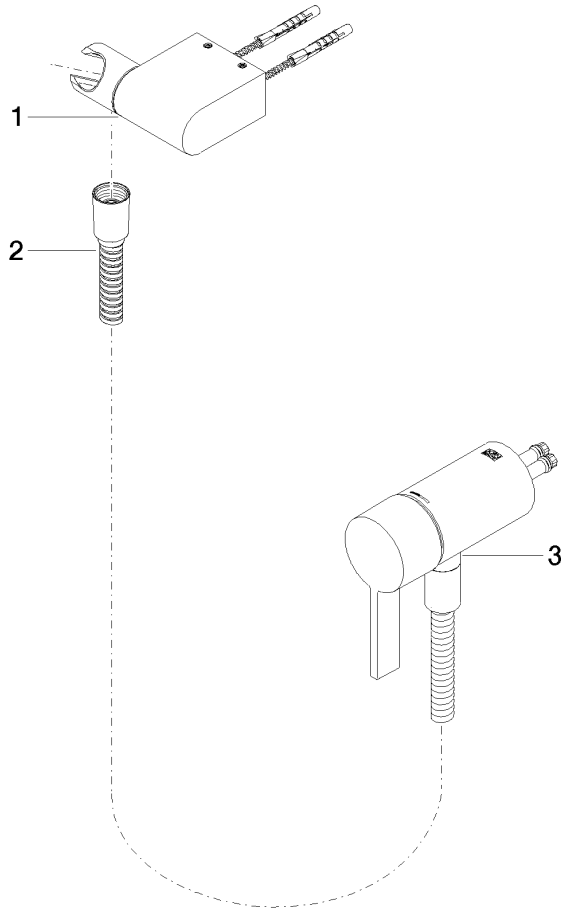

Miscelatore monocomando incasso con attacco doccia incluso con gruppo doccia senza doccia - Ottone spazzolato (Oro 23k)

IMO

36 002 970

- Flessibile doccia in metallo 1750mm con protezione antitorsione integrata
- Questo articolo non include la doccia!**  
**Sistema di sicurezza antiriflusso.**

IMO

36 002 970  
mm [inches]

Certificati

Belgaqua\_21-025- WRAS\_2011027. LGA\_29928.  
27\_1.

36 002 970

### Elenco delle parti di ricambio

N.	Codice articolo	Denominazione	Quantità necessaria	Tempo di produzione
1	28 060 970-28	Supporto doccia girevole - Ottone spazzolato (Oro 23k)	1	20
2	28 322 970-28	Flessibile metallico per doccia 1/2" x 3/8" x 1750 mm - Ottone spazzolato (Oro 23k)	1	20
3	36 050 970-28	Miscelatore monocomando incasso con attacco doccia incluso - Ottone spazzolato (Oro 23k)	1	20