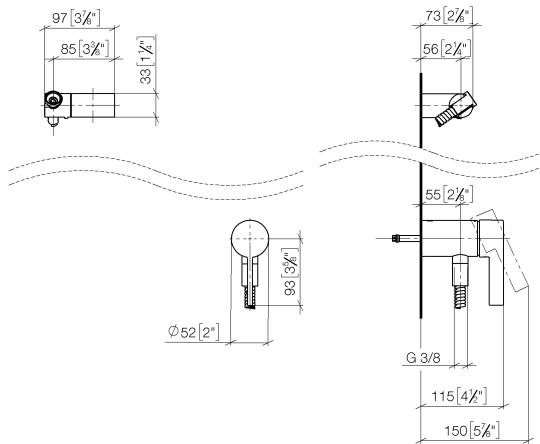

IMO

36 002 970  
mm [inches]

Certificati

Belgaqua\_21-025- WRAS\_2011027. LGA\_29928.  
27\_1.

36 002 970

### Elenco delle parti di ricambio

N.	Codice articolo	Denominazione	Quantità necessaria	Tempo di produzione
1	28 060 970-28	Supporto doccia girevole - Ottone spazzolato (Oro 23k)	1	20
2	28 322 970-28	Flessibile metallico per doccia 1/2" x 3/8" x 1750 mm - Ottone spazzolato (Oro 23k)	1	20
3	36 050 970-28	Miscelatore monocomando incasso con attacco doccia incluso - Ottone spazzolato (Oro 23k)	1	20